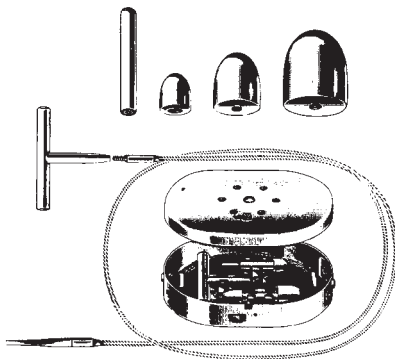

DOYEN
21111-14
14 cm
5 1/2"

21112-14
14,5 cm
5 3/4"

STACKE
21115-10
10,5 cm
4.1"

NELATTON
21120-16
16 cm
6 1/4"

FISH
21121-14
14 cm, 5 1/2"
21121-18
18 cm, 7"

WATSON-CHEYNE
21122-13
13 cm, 5 1/8"
21122-18
18 cm, 7"

Fistelsonden
Fistula Probes
Sondas para fistula
Sonde per fistole

LOCKHART-MUMMERY
21125-01
16,5 cm, 6 1/2"

LOCKHART-MUMMERY
21125-02
16,5 cm, 6 1/2"

LOCKHART-MUMMERY
21125-03
16,5 cm, 6 1/2"

LOCKHART-MUMMERY
21125-04
16,5 cm, 6 1/2"

Krampfader-Besteck in Metalletui
 Varicose vein probe set in metal case
 Juego para várices en estuche de metal
 Astuccio per varici in scatola di metallo

NABATOFF
 21150-00
 135x100x25 mm
 compl.

Ersatzteile
 Spare parts
 Piezas de repuesto
 Pezzi di ricambio